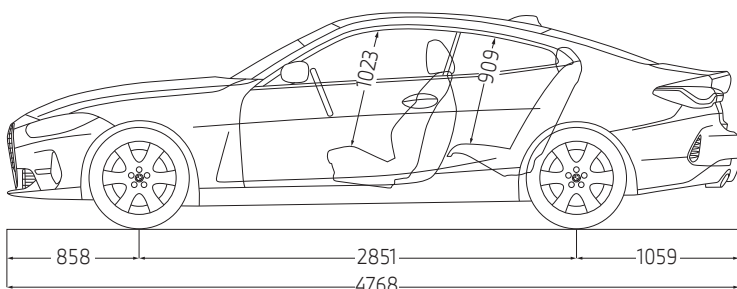

תיבת הילוכים				
סוג תיבת הילוכים	אוטומטית, פלאנטרית, 8 הילוכים	אוטומטית, פלאנטרית, 8 הילוכים	אוטומטית, פלאנטרית, 8 הילוכים	
יחסי העברה הילוך ראשון / שני / שלישי / רביעי	1.72 / 2.172 / 3.36 / 5.25	1.72 / 2.172 / 3.36 / 5.25	1.72 / 2.172 / 3.36 / 5.25	
הילוך חמישי / שישי / שביעי / שמיני	0.64 / 0.823 / 1 / 1.136	0.64 / 0.823 / 1 / 1.136	0.64 / 0.823 / 1 / 1.136	
הילוך נסיעה לאחור	3.712	3.712	3.712	
יחס העברה סופי	2.813	2.813	2.813	

ביצועים				
מהירות מירבית	250	250	240	קמ"ש
0-100 קמ"ש	4.5	5.9	7.5	שניות

בטיחות ודינמיקת נהיגה				
סוג ההגה / תגבור	שינן וסבבת / חשמלי (EPS)	שינן וסבבת / חשמלי (EPS)	שינן וסבבת / חשמלי (EPS)	
בלמים קדמיים	דיסק מאוורר	דיסק מאוורר	דיסק מאוורר	
בלמים אחוריים	דיסק מאוורר	דיסק מאוורר	דיסק מאוורר	
רוחב סרן קדמי / אחורי	1,592 / 1,583	1,592 / 1,573	1,592 / 1,573	

* המשקל העצמי כולל משקל נהג של 75 ק"ג ותוספות אופציונליות אותן שקלל היצרן. יתכנו הבדלים במשקל העצמי בין רמות הגימור השונות.
** ע"פ תקנות התעבורה בישראל.

כל המידות באיורים הן במ"מ