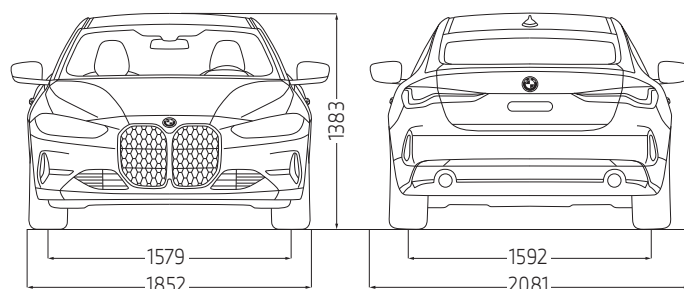

תיבת הילוכים				
סוג תיבת הילוכים	אוטומטית, פלאנטרית, 8 הילוכים	אוטומטית, פלאנטרית, 8 הילוכים	אוטומטית, פלאנטרית, 8 הילוכים	
יחסי העברה הילוך ראשון / שני / שלישי / רביעי	1.72 / 2.172 / 3.36 / 5.25	1.72 / 2.172 / 3.36 / 5.25	1.72 / 2.172 / 3.36 / 5.25	
הילוך חמישי / שישי / שביעי / שמיני	0.64 / 0.823 / 1 / 1.136	0.64 / 0.823 / 1 / 1.136	0.64 / 0.823 / 1 / 1.136	
הילוך נסיעה לאחור	3.712	3.712	3.712	
יחס העברה סופי	2.813	2.813	2.813	

ביצועים				
מהירות מירבית	250	250	240	קמ"ש
0-100 קמ"ש	4.5	5.9	7.5	שניות

בטיחות ודינמיקת נהיגה				
סוג ההגה / תגבור	שינן וסבבת / חשמלי (EPS)	שינן וסבבת / חשמלי (EPS)	שינן וסבבת / חשמלי (EPS)	
בלמים קדמיים	דיסק מאוורר	דיסק מאוורר	דיסק מאוורר	
בלמים אחוריים	דיסק מאוורר	דיסק מאוורר	דיסק מאוורר	
רוחב סרן קדמי / אחורי	1,592 / 1,583	1,592 / 1,573	1,592 / 1,573	

* המשקל העצמי כולל משקל נהג של 75 ק"ג ותוספות אופציונליות אותן שקלל היצרן. יתכנו הבדלים במשקל העצמי בין רמות הגימור השונות.
** ע"פ תקנות התעבורה בישראל.

כל המידות באיורים הן במ"מ