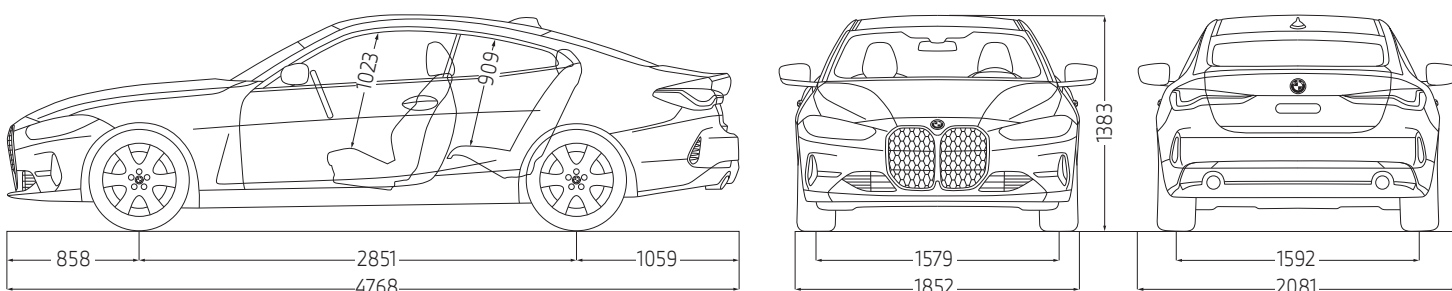

תיבת הילוכים	BMW M440i xDrive	BMW 430i sDrive	BMW 420i sDrive	
סוג תיבת הילוכים	אוטומטית, פלאנטרית, 8 הילוכים	אוטומטית, פלאנטרית, 8 הילוכים	אוטומטית, פלאנטרית, 8 הילוכים	
יחסי העברה הילוך ראשון / שני / שלישי / רביעי	1.72 / 2.172 / 3.36 / 5.25	1.72 / 2.172 / 3.36 / 5.25	1.72 / 2.172 / 3.36 / 5.25	
הילוך חמישי / שישי / שביעי / שמיני	0.64 / 0.823 / 1 / 1.136	0.64 / 0.823 / 1 / 1.136	0.64 / 0.823 / 1 / 1.136	
הילוך נסיעה לאחור	3.712	3.712	3.712	
יחס העברה סופי	2.813	2.813	2.813	

ביצועים	BMW M440i xDrive	BMW 430i sDrive	BMW 420i sDrive	
מהירות מירבית	250	250	240	קמ"ש
0-100 קמ"ש	4.5	5.9	7.5	שניות

בטיחות ודינמיקת נהיגה	BMW M440i xDrive	BMW 430i sDrive	BMW 420i sDrive	
סוג ההגה / תגבור	שיין וסבבת / חשמלי (EPS)	שיין וסבבת / חשמלי (EPS)	שיין וסבבת / חשמלי (EPS)	
בלמים קדמיים	דיסק מאוורר	דיסק מאוורר	דיסק מאוורר	
בלמים אחוריים	דיסק מאוורר	דיסק מאוורר	דיסק מאוורר	
רוחב סרן קדמי / אחורי	1,592 / 1,583	1,592 / 1,573	1,592 / 1,573	

* המשקל העצמי כולל משקל נהג של 75 ק"ג ותוספות אופציונליות אותן שקלל היצרן. יתכנו הבדלים במשקל העצמי בין רמות הגימור השונות.
** ע"פ תקנות התעבורה בישראל.

כל המידות באיורים הן במ"מ