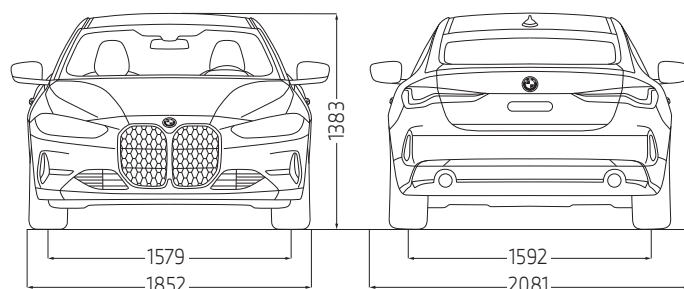

תיבת הילוכים	אוטומטית, פלאנטרית, 8 הילוכים	אוטומטית, פלאנטרית, 8 הילוכים	אוטומטית, פלאנטרית, 8 הילוכים	סוג תיבת הילוכים
	1.72 / 2.172 / 3.36 / 5.25	1.72 / 2.172 / 3.36 / 5.25	1.72 / 2.172 / 3.36 / 5.25	יחסי העברה הילוך ראשון / שני / שלישי / רביעי
	0.64 / 0.823 / 1 / 1.136	0.64 / 0.823 / 1 / 1.136	0.64 / 0.823 / 1 / 1.136	הילוך חמישי / שישי / שביעי / שמיני
	3.712	3.712	3.712	הילוך נסיעה לאחור
	2.813	2.813	2.813	יחס העברה סופי

ביצועים	250	250	240	קמ"ש	מהירות מירבית
	4.5	5.9	7.5	שניות <td>0-100 קמ"ש</td>	

בטיחות ודינמיקת נהיגה	שיין וסבבת / חשמלי (EPS)	שיין וסבבת / חשמלי (EPS)	שיין וסבבת / חשמלי (EPS)	סוג ההגה / תגבור
	דיסק מאוורר	דיסק מאוורר	דיסק מאוורר	בלמים קדמיים
	דיסק מאוורר	דיסק מאוורר	דיסק מאוורר	בלמים אחוריים
	1,592 / 1,583	1,592 / 1,573	1,592 / 1,573	רוחב סרן קדמי / אחורי

* המשקל העצמי כולל משקל נהג של 75 ק"ג ותוספות אופציונליות אותן שקלל היצרן. יתכנו הבדלים במשקל העצמי בין רמות הגימור השונות.
** ע"פ תקנות התעבורה בישראל.

כל המידות באיורים הן במ"מ