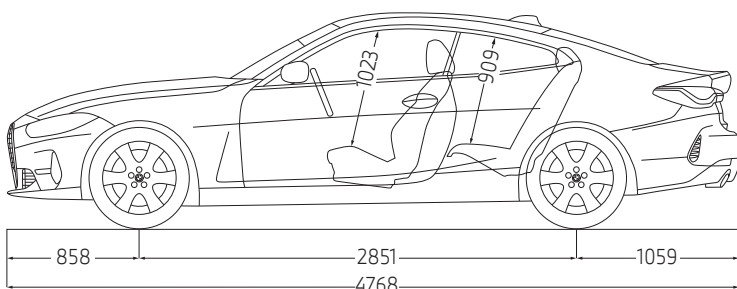

תיבת הילוכים	אוטומטית, פלאנטרית, 8 הילוכים	אוטומטית, פלאנטרית, 8 הילוכים	אוטומטית, פלאנטרית, 8 הילוכים	סוג תיבת הילוכים
	1.72 / 2.172 / 3.36 / 5.25	1.72 / 2.172 / 3.36 / 5.25	1.72 / 2.172 / 3.36 / 5.25	יחסי העברה הילוך ראשון / שני / שלישי / רביעי
	0.64 / 0.823 / 1 / 1.136	0.64 / 0.823 / 1 / 1.136	0.64 / 0.823 / 1 / 1.136	הילוך חמישי / שישי / שביעי / שמיני
	3.712	3.712	3.712	הילוך נסיעה לאחור
	2.813	2.813	2.813	יחס העברה סופי

ביצועים	250	250	240	קמ"ש	מהירות מירבית
	4.5	5.9	7.5	שניות <td>0-100 קמ"ש</td>	

בטיחות ודינמיקת נהיגה	שיין וסבבת / חשמלי (EPS)	שיין וסבבת / חשמלי (EPS)	שיין וסבבת / חשמלי (EPS)	סוג ההגה / תגבור
	דיסק מאוורר	דיסק מאוורר	דיסק מאוורר	בלמים קדמיים
	דיסק מאוורר	דיסק מאוורר	דיסק מאוורר	בלמים אחוריים
	1,592 / 1,583	1,592 / 1,573	1,592 / 1,573	רוחב סרן קדמי / אחורי

* המשקל העצמי כולל משקל נהג של 75 ק"ג ותוספות אופציונליות אותן שקלל היצרן. יתכנו הבדלים במשקל העצמי בין רמות הגימור השונות.
** ע"פ תקנות התעבורה בישראל.

כל המידות באיורים הן במ"מ